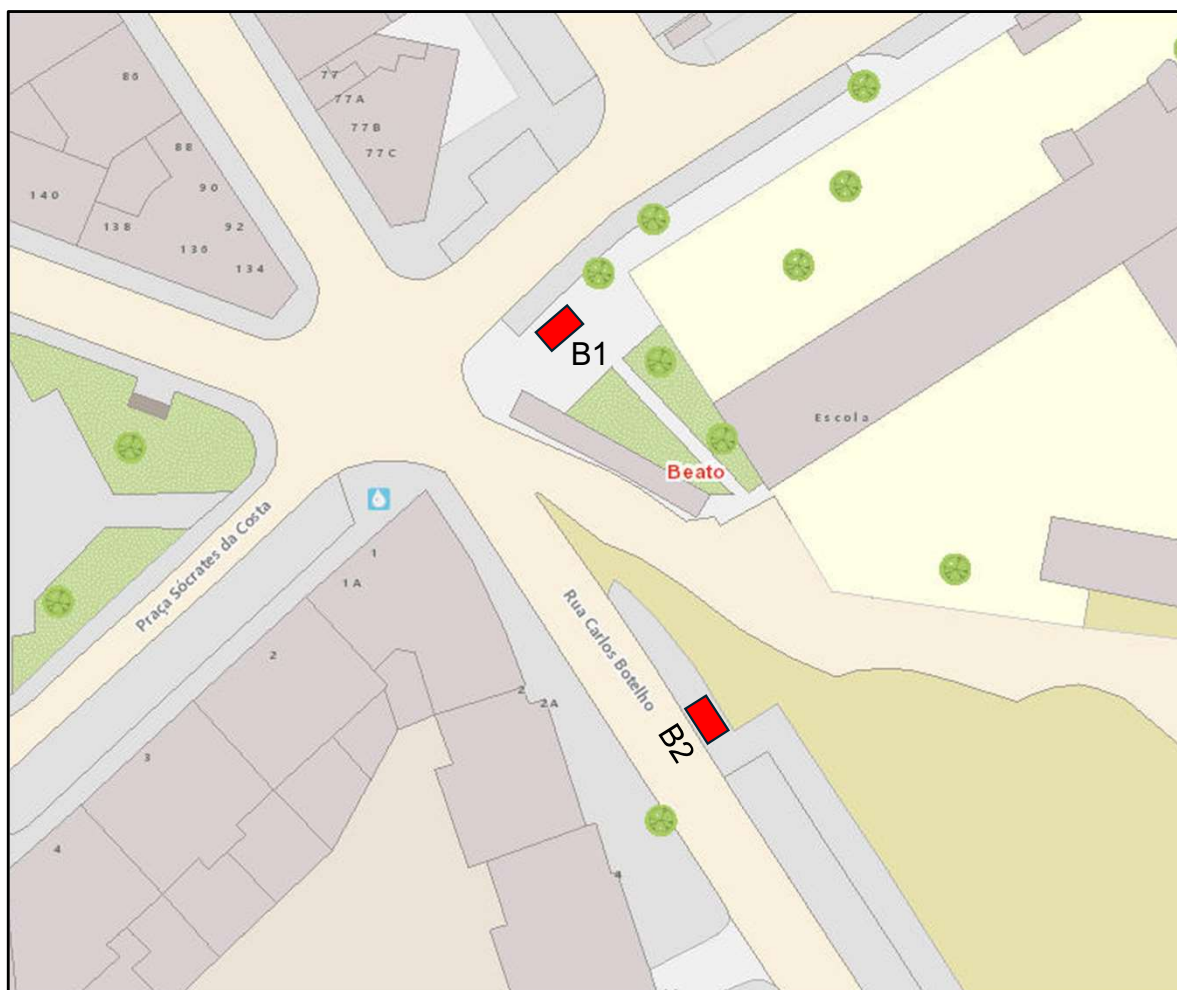

Planta de Localização

Referência A1

Referência A2

Junta de Freguesia do Beato

Anexo II – Ocupação da Via Pública – Atividades Económicas não Sedentárias

 Localização afeta

s/escala

mar 2024

01

Planta de Localização

Referência B1

Referência B2

Junta de Freguesia do Beato

Anexo II – Ocupação da Via Pública – Atividades Económicas não Sedentárias

 Localização afeta

s/escala