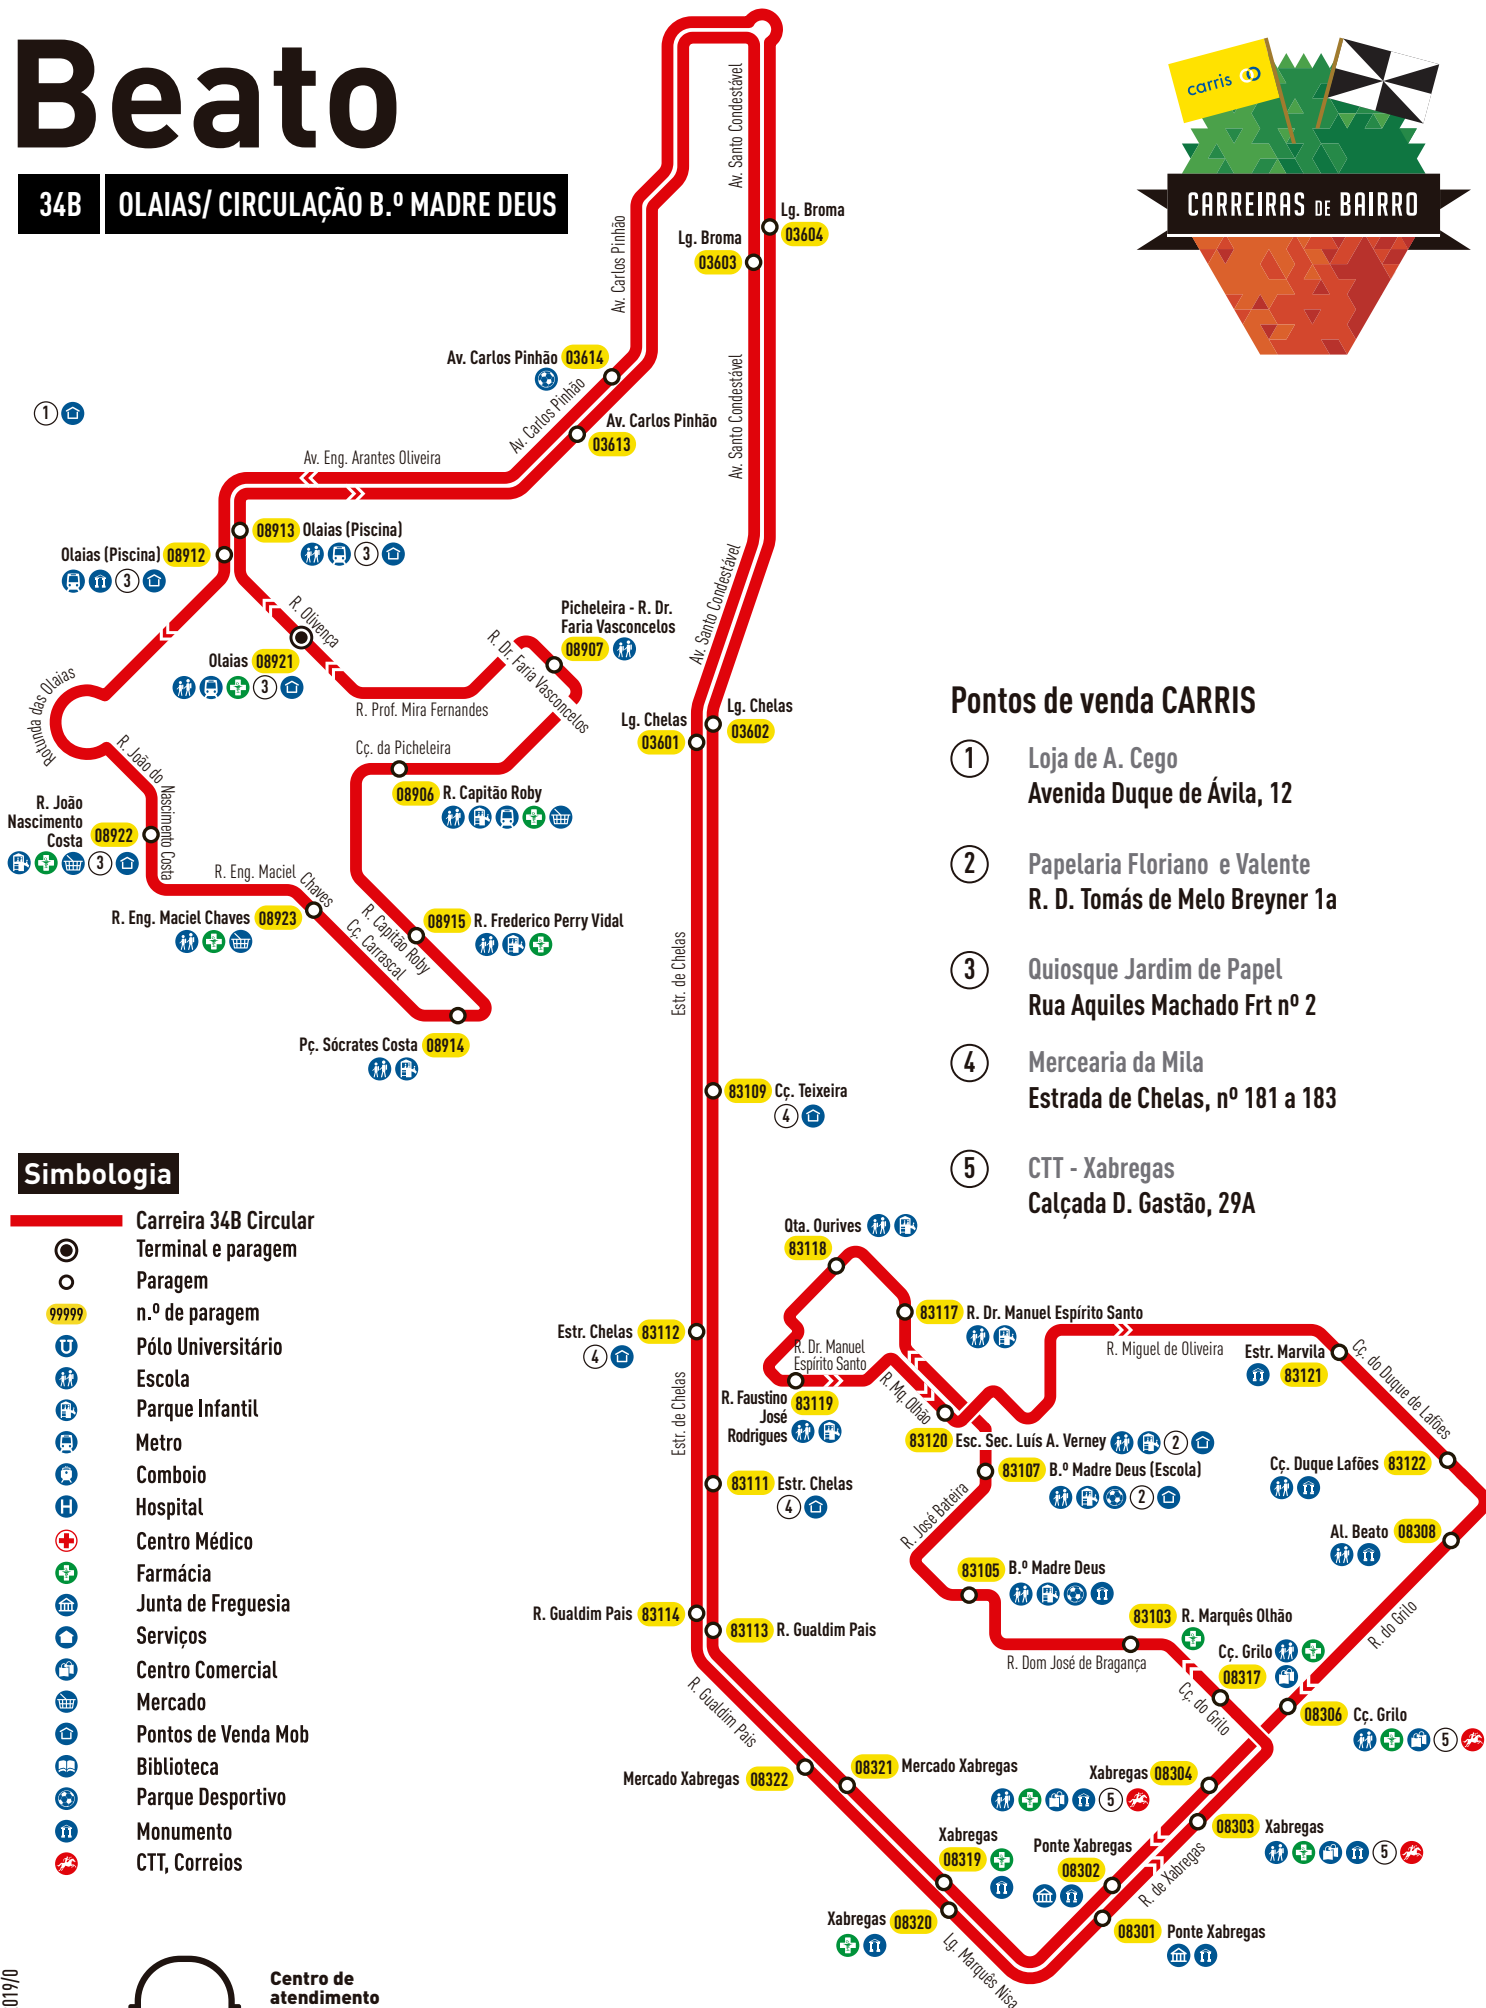

# Beato

34B OLAIAS/ CIRCULAÇÃO B.º MADRE DEUS

## Pontos de venda CARRIS

- 1 Loja de A. Cego  
Avenida Duque de Ávila, 12
- 2 Papelaria Floriano e Valente  
R. D. Tomás de Melo Breyner 1a
- 3 Quiosque Jardim de Papel  
Rua Aquiles Machado Frt nº 2
- 4 Mercearia da Mila  
Estrada de Chelas, nº 181 a 183
- 5 CTT - Xabregas  
Calçada D. Gastão, 29A

## Simbologia

- Carreira 34B Circular
- Terminal e paragem
- Paragem
- n.º de paragem
- Pólo Universitário
- Escola
- Parque Infantil
- Metro
- Comboio
- Hospital
- Centro Médico
- Farmácia
- Junta de Freguesia
- Serviços
- Centro Comercial
- Mercado
- Pontos de Venda Mob
- Biblioteca
- Parque Desportivo
- Monumento
- CTT, Correios